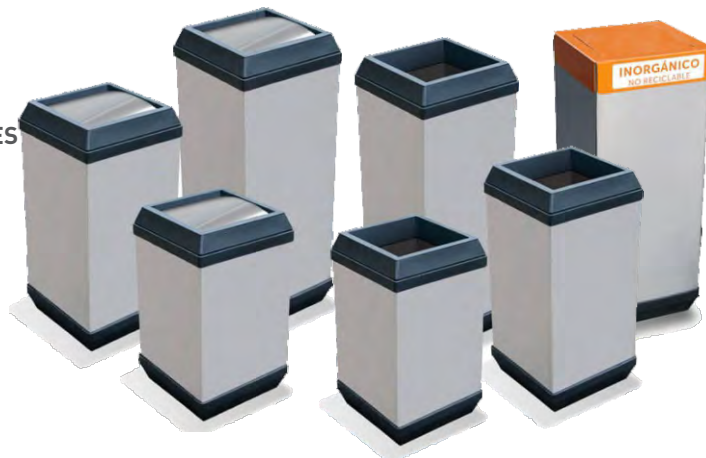

■ Acero inoxidable

GRENOBLE

CLAVE	NOMBRE	DIMENSIONES
AC-6040	Basurero con balancín	38 x 38 x 68H
AC-6320	Basurero con cenicero	38 x 38 x 65H
AC-6330	Basurero con tapa cónica	38 x 38 x 68H
AC-6030	Basurero balancín bombo	38 x 38 x 82H
AC-6340	Basurero bombo y boca lateral	38 x 38 x 82H
AC-6360	Basurero con boca abierta	38 x 38 x 68H
AC-6610	Basurero con tapa balancín	38 x 38 x 68H
AC-6600	Basurero con tapa cónica	38 x 38 x 68H