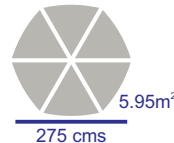

Propiedades: Poste de 1 pieza de Fibra de Vidrio tubular de Diam 1-1/2" (38mm) imitación madera
 4, 6 u 8 brazos de Fibra de Vidrio de Diam 8mm ó 13mm imitación madera
 Tela de Sunbrella grado Marino, cosida con doble hilo acrílico
 Apertura manual con Perno de Acero Inoxidable

Colores Sunbrella Marine:

CLAVE

- FL-2000
- FL-2001
- FL-2003
- FL-4001
- FL-4003

DESCRIPCIÓN GENERAL

- SAN MARCO sombrilla redonda chica
- SAN MARCO sombrilla redonda mediana
- SAN MARCO sombrilla redonda grande
- SAN MARCO sombrilla cuadrada chica
- SAN MARCO sombrilla cuadrada mediana

DIMENSIONES

- Diam 230 cms
- Diam 275 cms
- Diam 330 cms
- 200 x 200 cms
- 240 x 240 cms

Redondas

Cuadradas

Accesorios

Bases de Sombrilla

Fundas