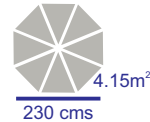

Propiedades: Poste de 1 pieza de Fibra de Vidrio tubular de Diam 1-1/2" (38mm) imitación madera
 4, 6 u 8 brazos de Fibra de Vidrio de Diam 8mm ó 13mm imitación madera
 Tela de Sunbrella grado Marino, cosida con doble hilo acrílico
 Apertura manual con Perno de Acero Inoxidable

Colores Sunbrella Marine:

CLAVE

- FL-2000
- FL-2001
- FL-2003
- FL-4001
- FL-4003

DESCRIPCIÓN GENERAL

- SAN MARCO sombrilla redonda chica
- SAN MARCO sombrilla redonda mediana
- SAN MARCO sombrilla redonda grande
- SAN MARCO sombrilla cuadrada chica
- SAN MARCO sombrilla cuadrada mediana

DIMENSIONES

- Diam 230 cms
- Diam 275 cms
- Diam 330 cms
- 200 x 200 cms
- 240 x 240 cms

Redondas

Cuadradas

Accesorios

Bases de Sombrilla

Fundas