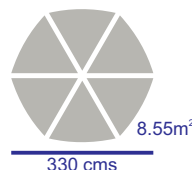

Propiedades: Poste de 1 pieza de Fibra de Vidrio tubular de Diam 1-1/2" (38mm) imitación madera
 4, 6 u 8 brazos de Fibra de Vidrio de Diam 8mm ó 13mm imitación madera
 Tela de Sunbrella grado Marino, cosida con doble hilo acrílico
 Apertura manual con Perno de Acero Inoxidable

Colores Sunbrella Marine:

CLAVE

- FL-2000
- FL-2001
- FL-2003
- FL-4001
- FL-4003

DESCRIPCIÓN GENERAL

- SAN MARCO sombrilla redonda chica
- SAN MARCO sombrilla redonda mediana
- SAN MARCO sombrilla redonda grande
- SAN MARCO sombrilla cuadrada chica
- SAN MARCO sombrilla cuadrada mediana

DIMENSIONES

- Diam 230 cms
- Diam 275 cms
- Diam 330 cms
- 200 x 200 cms
- 240 x 240 cms

Redondas

Cuadradas

Accesorios

Bases de Sombrilla

Fundas