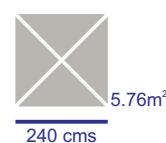

Propiedades: Poste de 1 pieza de Fibra de Vidrio tubular de Diam 1-1/2" (38mm) imitación madera
 4, 6 u 8 brazos de Fibra de Vidrio de Diam 8mm ó 13mm imitación madera
 Tela de Sunbrella grado Marino, cosida con doble hilo acrílico
 Apertura manual con Perno de Acero Inoxidable

Colores Sunbrella Marine:

CLAVE

- FL-2000
- FL-2001
- FL-2003
- FL-4001
- FL-4003

DESCRIPCIÓN GENERAL

- SAN MARCO sombrilla redonda chica
- SAN MARCO sombrilla redonda mediana
- SAN MARCO sombrilla redonda grande
- SAN MARCO sombrilla cuadrada chica
- SAN MARCO sombrilla cuadrada mediana

DIMENSIONES

- Diam 230 cms
- Diam 275 cms
- Diam 330 cms
- 200 x 200 cms
- 240 x 240 cms

Redondas

Cuadradas

Accesorios

Bases de Sombrilla

Fundas