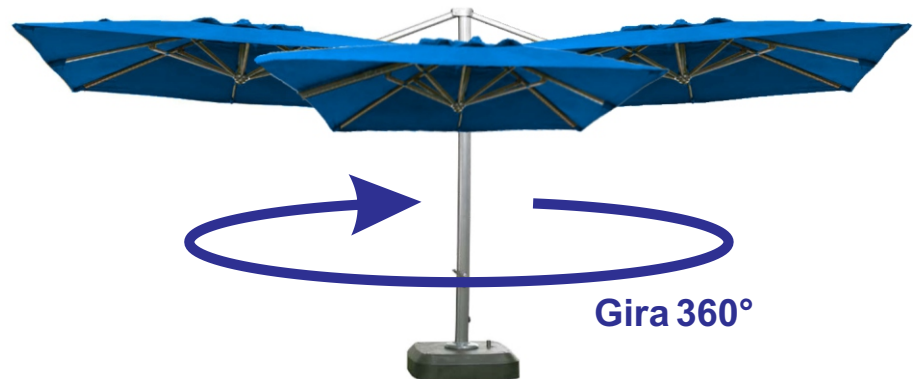

LETA

SOMBRILLAS / POSTE LATERAL

DESCRIPCIÓN: La sombrilla de poste lateral LETA es redonda, colgante y fabricada con materiales de alta calidad. Su armazón es de aluminio con muñones de nylon y tela Sunbrella para exterior. Gira 360° sobre su base y se inclina hasta 60° para tapar mejor el sol. La base tiene rueditas y se rellena con arena para que la sombrilla no se caiga. Se abre y cierra fácilmente con una manivela para guardarse cerrada. La tenemos con 6 diferentes colores de tela Agora para escoger que se combinan perfectamente con el armazón y base en color aluminio.

MATERIALES:

- 8 Brazos de Aluminio de 2x3 cm, resistentes a la corrosión, con pintura electroestática para exteriores.
- Poste de Aluminio de 10x6 cm, resistente a la corrosión, con pintura electroestática para exteriores.
- Tela Sunbrella 100% para exterior manufacturada bajo altos estándares, cosida con doble hilo acrílico.
- Base de Polietileno anti-derrapante para rellenar con arena, con herrajes, sistema giratorio y ruedas en acero.

8 Brazos de Aluminio tubular rectangular de 3x2 cms muy resistentes.

Poste Lateral de Aluminio rectangular de 10 x 6 cms con corredera de fundición.

Manivela y mecanismo de freno.

Base Rellenable de polietileno con Ruedas y Sistema Giratorio.

Inclinable 60°

Gira 360°