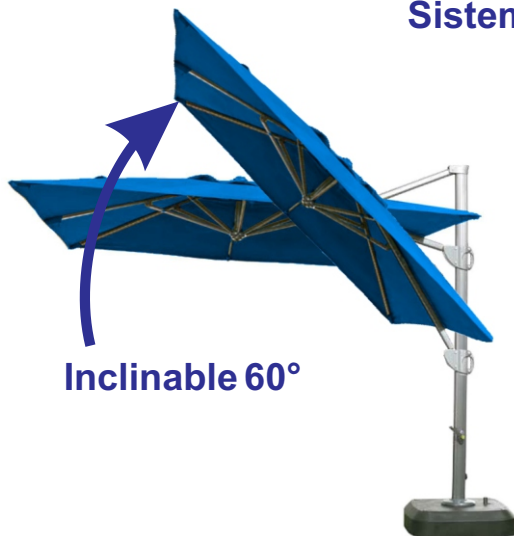

LETA

SOMBRILLAS / POSTE LATERAL

DESCRIPCIÓN: La sombrilla de poste lateral LETA es redonda, colgante y fabricada con materiales de alta calidad. Su armazón es de aluminio con muñones de nylon y tela Sunbrella para exterior. Gira 360° sobre su base y se inclina hasta 60° para tapar mejor el sol. La base tiene rueditas y se rellena con arena para que la sombrilla no se caiga. Se abre y cierra fácilmente con una manivela para guardarse cerrada. La tenemos con 6 diferentes colores de tela Agora para escoger que se combinan perfectamente con el armazón y base en color aluminio.

MATERIALES:

- 8 Brazos de Aluminio de 2x3 cm, resistentes a la corrosión, con pintura electroestática para exteriores.
- Poste de Aluminio de 10x6 cm, resistente a la corrosión, con pintura electroestática para exteriores.
- Tela Sunbrella 100% para exterior manufacturada bajo altos estándares, cosida con doble hilo acrílico.
- Base de Polietileno anti-derrapante para rellenar con arena, con herrajes, sistema giratorio y ruedas en acero.

CLAVE

ZT-6501

DESCRIPCIÓN GENERAL

LETA sombrilla redonda de poste lateral

DIMENSIONES

Diam 350

Color Armazón:

Colores Agora:

8 Brazos de Aluminio tubular rectangular de 3x2 cms muy resistentes.

Poste Lateral de Aluminio rectangular de 10 x 6 cms con corredera de fundición.

Manivela y mecanismo de freno.

Base Rellenable de polietileno con Ruedas y Sistema Giratorio.