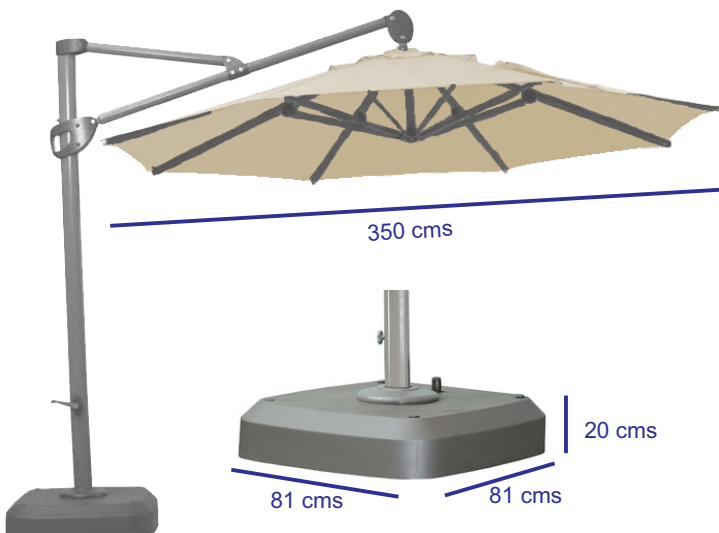

LETA

SOMBRILLAS / POSTE LATERAL

DESCRIPCIÓN: La sombrilla de poste lateral LETA es redonda, colgante y fabricada con materiales de alta calidad. Su armazón es de aluminio con muñones de nylon y tela Sunbrella para exterior. Gira 360° sobre su base y se inclina hasta 60° para tapar mejor el sol. La base tiene rueditas y se rellena con arena para que la sombrilla no se caiga. Se abre y cierra fácilmente con una manivela para guardarse cerrada. La tenemos con 6 diferentes colores de tela Agora para escoger que se combinan perfectamente con el armazón y base en color aluminio.

MATERIALES:

- 8 Brazos de Aluminio de 2x3 cm, resistentes a la corrosión, con pintura electroestática para exteriores.
- Poste de Aluminio de 10x6 cm, resistente a la corrosión, con pintura electroestática para exteriores.
- Tela Sunbrella 100% para exterior manufacturada bajo altos estándares, cosida con doble hilo acrílico.
- Base de Polietileno anti-derrapante para rellenar con arena, con herrajes, sistema giratorio y ruedas en acero.

CLAVE

ZT-6501

DESCRIPCIÓN GENERAL

LETA sombrilla redonda de poste lateral

DIMENSIONES

Diam 350

Color Armazón:

Colores Agora:

8 Brazos de Aluminio tubular rectangular de 3x2 cms muy resistentes.

Poste Lateral de Aluminio rectangular de 10 x 6 cms con corredera de fundición.

Manivela y mecanismo de freno.

Base Rellenable de polietileno con Ruedas y Sistema Giratorio.